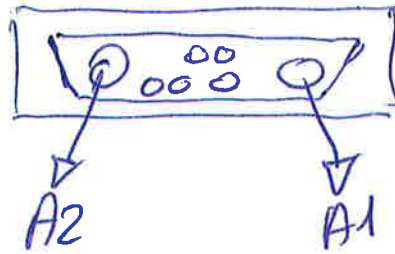

D-Sub.

→ sortie Cable côté A1
Vue de face

Sortie A
Cable côté A1

Vue côté soudures

- | | | | | |
|----|---|-------|-------|---|
| A1 | → | Rouge | 2,5mm | + |
| A2 | → | Noir | 2,5mm | - |
| 1 | → | Blanc | AWG24 | + |
| 2 | → | Bleu | AWG24 | - |