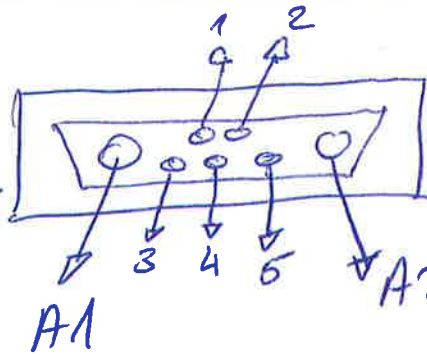

D-Sub.

→ sortie Cable côté A1
Vue de face

Sortie A
Cable côté A1

Vue côté soudures

- | | | | | |
|----|---|-------|-------|---|
| A1 | → | Rouge | 2,5mm | + |
| A2 | → | Noir | 2,5mm | - |
| 1 | → | Blanc | AWG24 | + |
| 2 | → | Bleu | AWG24 | - |