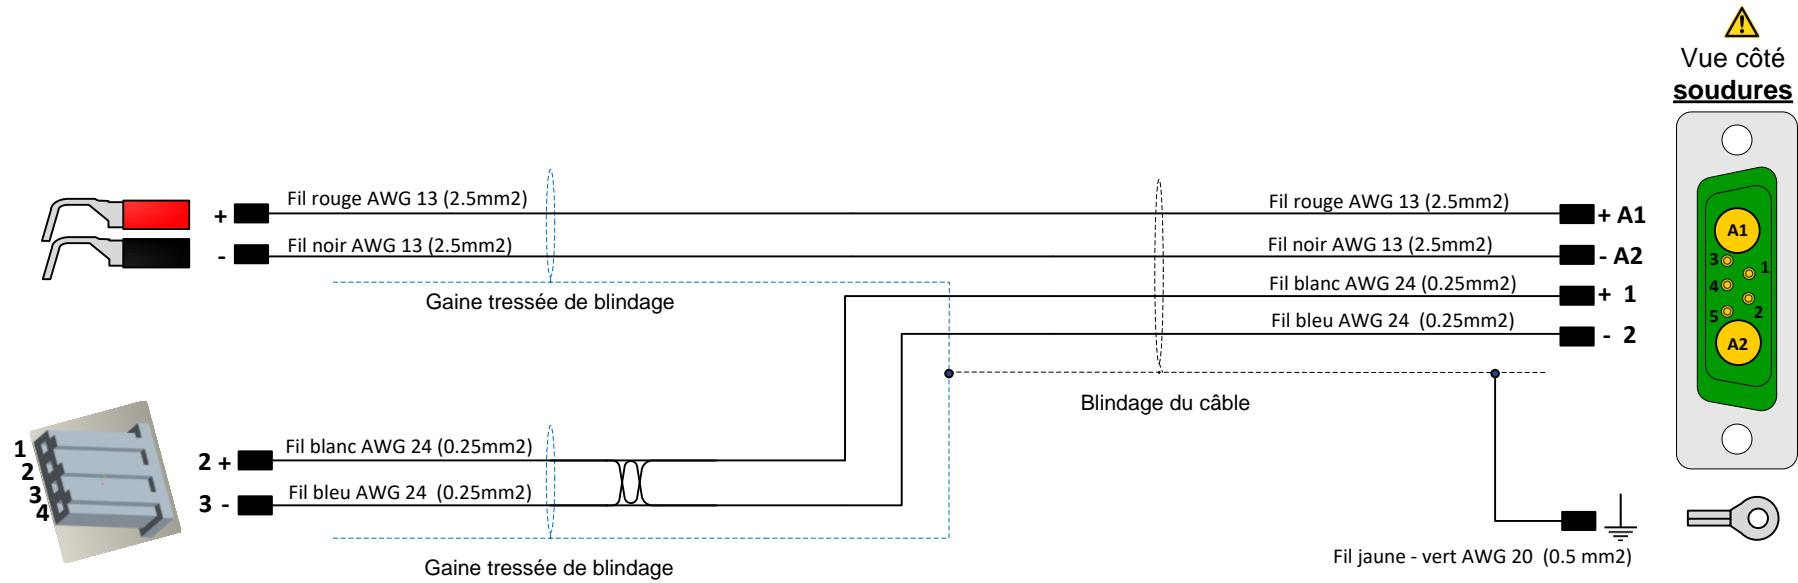

Prototype Câble LV

INTELLECTUAL PROPERTY OF Cavitech
All right reserved, especially those of reproduction and divulgation to third parties.

CERN

Câble LV

Page 1 / 2

Drawn by	30.04.19	NSI
Checked by	30.04.19	ADS

Version B

Schéma électrique

A Suppression gaine blindage sous les fils blanc et bleu côté connecteur AMP

B Ajout bande Cu reprise blindage / réf contact + D-sub

C Ajout indication table excel pour longueur de coupe