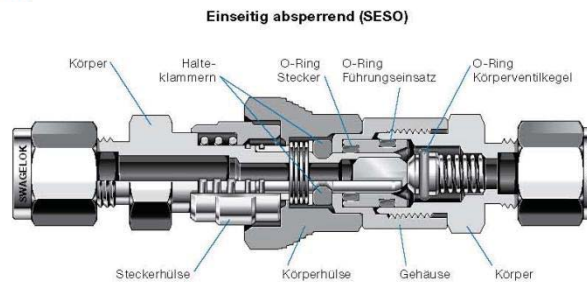

Quick connectors cooling water

D-4 Schnellkupplungen

Schnellkupplungen für Instrumentierung, Serie QC

Besondere Merkmale

- Der Stecker im neuen Design benötigt nur einen O-Ring als Dichtung, verbesserter O-Ring-Einschluss.
- Neu gestaltete Stecker und Körper sind mit bisherigen Ausführungen austauschbar.
- Halteklammernmechanismus mit großem Kontaktbereich schützt Stecker.
- Einfaches Zusammenstecken der Kupplung für einfacheren, schnelleren Betrieb.
- Vielzahl an Optionen, z.B. kodierte Schnellkupplungen, erhältlich.
- Strapazierfähige Körperhülse schützt das offene Ende des Körpers.

DESÖ means double end shout off. That's what we also need for the GEM's.

This kind of connectors are used for the CMS drift tube muon chambers. But for Gas. So it was possible to use brass. We need stainless steel.

GEM Meeting mechanics and services 08.02.2013

- At the moment this quick connectors are only available with diameter 6mm.
- Swagelok will check if its possible to get a 8mm version.
- Otherwise we have to use an Adapter or switch to an other supplier.

Types:

Male connector (bulkhead version): SS-QC4-D1-6M0 Price: 60,4 €

Female connector : SS-QC4-B-6M0 Price: 49,30€

Maximum water flow: 15 Liter/min. (cloud someone check if this is OK)

Barthel Philipps RWTH Aachen