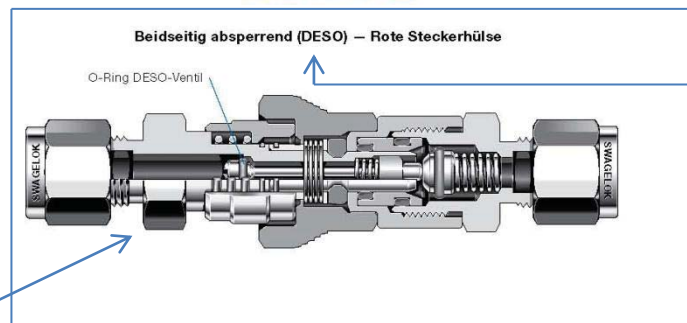

Quick connectors cooling water

D-4 Schnellkupplungen

Schnellkupplungen für Instrumentierung, Serie QC

Besondere Merkmale

- Der Stecker im neuen Design benötigt nur einen O-Ring als Dichtung, verbesserter O-Ring-Einschluss.
- Neu gestaltete Stecker und Körper sind mit bisherigen Ausführungen austauschbar.
- Halteklammernmechanismus mit großem Kontaktbereich schützt Stecker.
- Einfaches Zusammenstecken der Kupplung für einfacheren, schnelleren Betrieb.
- Vielzahl an Optionen, z.B. kodierte Schnellkupplungen, erhältlich.
- Strapazierfähige Körperhülse schützt das offene Ende des Körpers.

DESÖ means double end shout off. That's what we also need for the GEM's.

This kind of connectors are used for the CMS drift tube muon chambers. But for Gas. So it was possible to use brass. We need stainless steel.

GEM Meeting mechanics and services 08.02.2013

- At the moment this quick connectors are only available with diameter 6mm.
- Swagelok will check if its possible to get a 8mm version.
- Otherwise we have to use an Adapter or switch to an other supplier.

Types:

Male connector (bulkhead version): SS-QC4-D1-6M0 Price: 60,4 €

Female connector : SS-QC4-B-6M0 Price: 49,30€

Maximum water flow: 15 Liter/min. (cloud someone check if this is OK)

Barthel Philipps RWTH Aachen