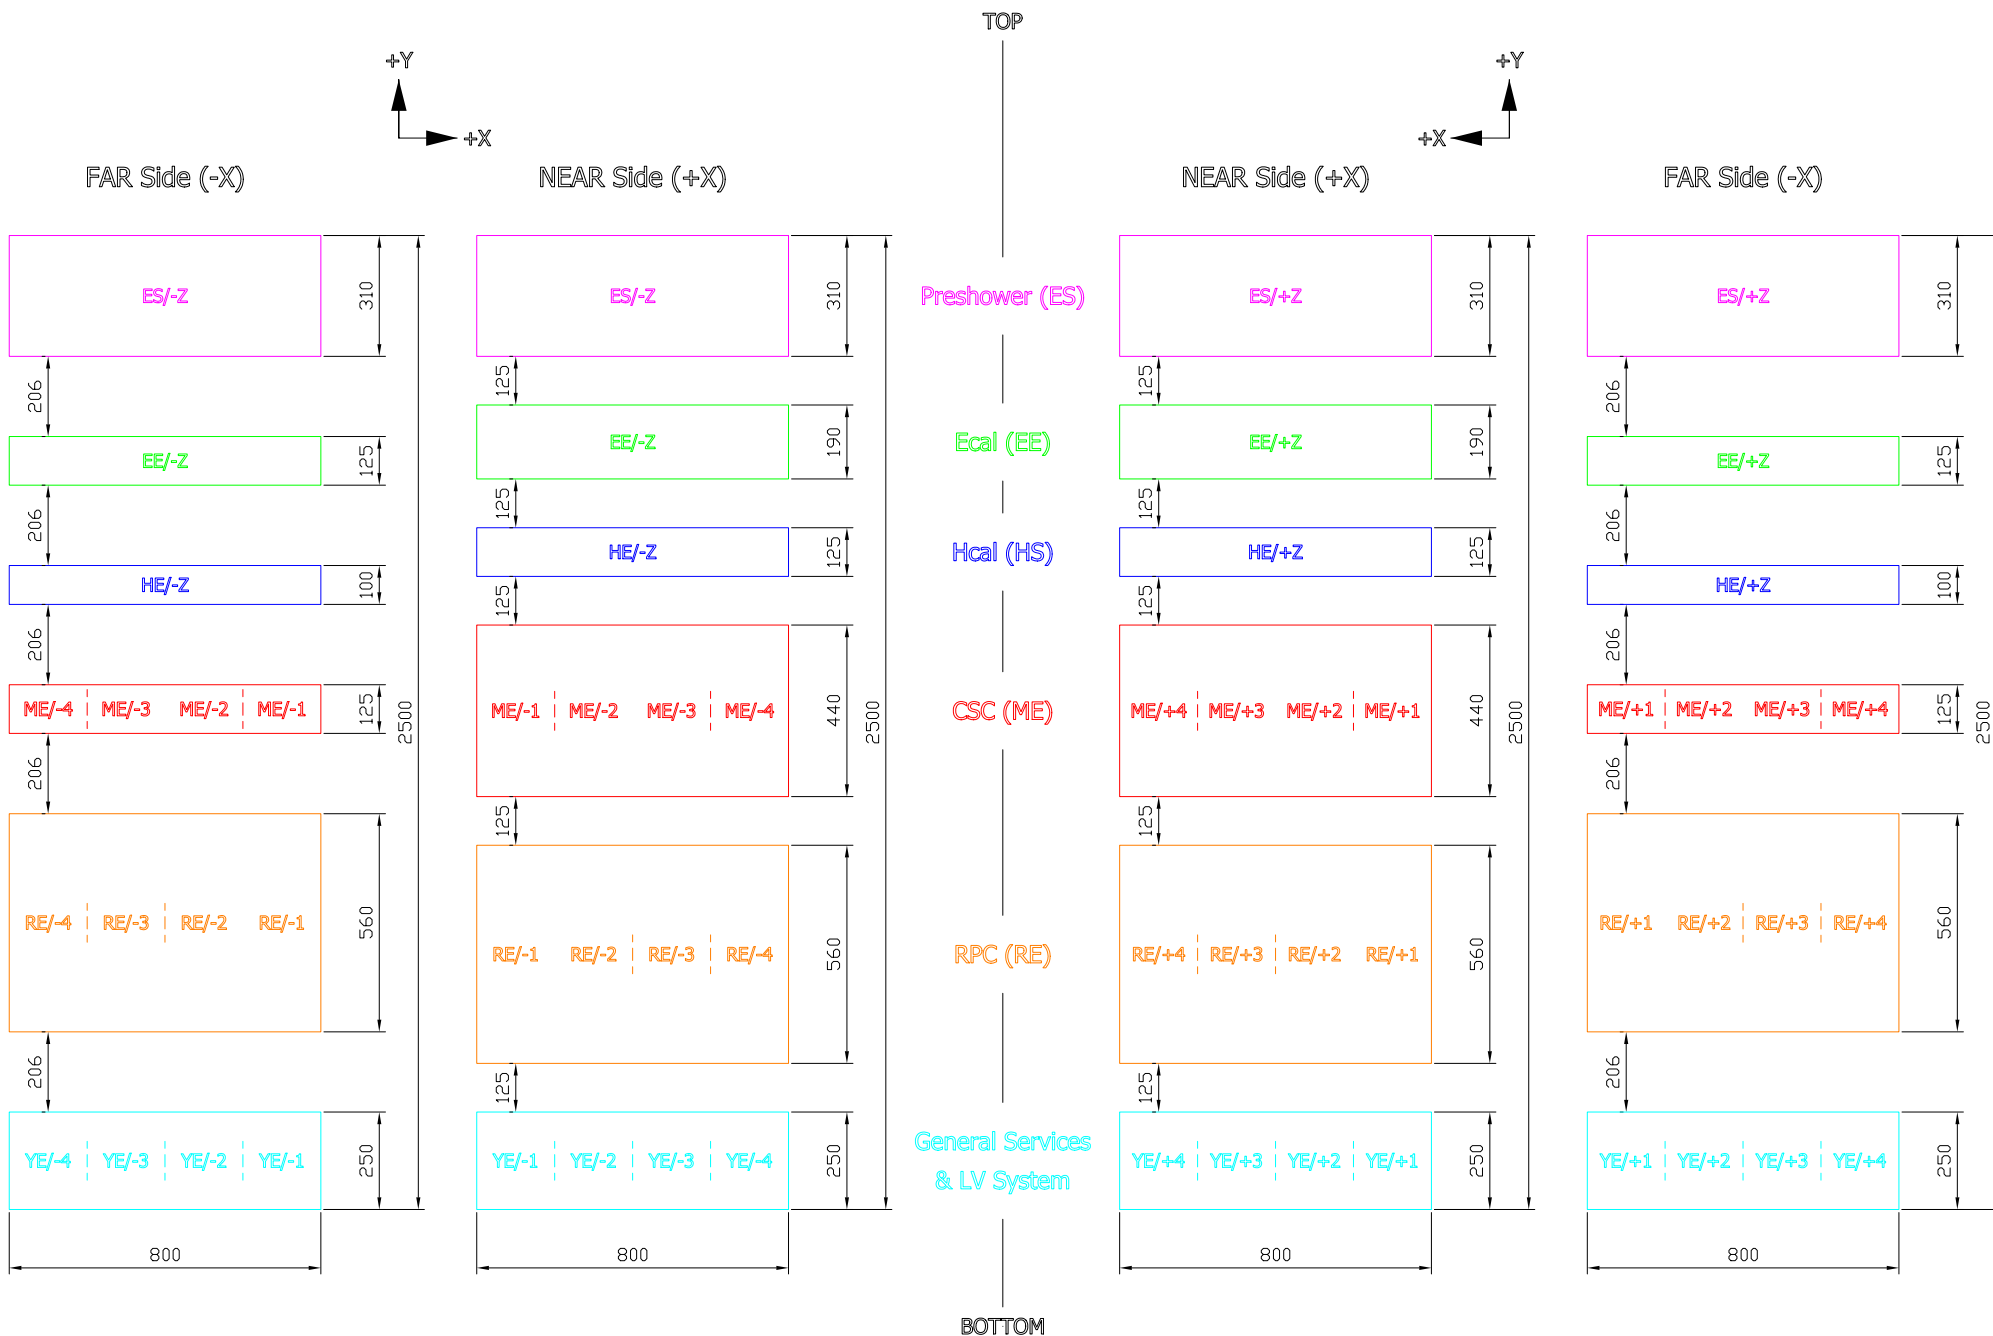

PROPOSAL Area for Cabling Connection

DISK -1
view from IP

DISK +1
view from IP

Support structure YB

Patch Panel Box

Cable chain

Design by CMS Integration group, August 2004.

1 2 3 4 5 6 7 8 9 10 11 12 13 14 15 16 17 18 19 20 21 22 23 24 25 26 27 28 29 30 31 32 33 34 35 36 37 38 39 40 41 42 43 44 45 46 47 48 49 50 51 52 53 54 55 56 57 58 59 60 61 62 63 64 65 66 67 68 69 70 71 72 73 74 75 76 77 78 79 80 81 82 83 84 85 86 87 88 89 90 91 92 93 94 95 96 97 98 99 100
 101 102 103 104 105 106 107 108 109 110 111 112 113 114 115 116 117 118 119 120 121 122 123 124 125 126 127 128 129 130 131 132 133 134 135 136 137 138 139 140 141 142 143 144 145 146 147 148 149 150 151 152 153 154 155 156 157 158 159 160 161 162 163 164 165 166 167 168 169 170 171 172 173 174 175 176 177 178 179 180 181 182 183 184 185 186 187 188 189 190 191 192 193 194 195 196 197 198 199 200
 201 202 203 204 205 206 207 208 209 210 211 212 213 214 215 216 217 218 219 220 221 222 223 224 225 226 227 228 229 230 231 232 233 234 235 236 237 238 239 240 241 242 243 244 245 246 247 248 249 250 251 252 253 254 255 256 257 258 259 260 261 262 263 264 265 266 267 268 269 270 271 272 273 274 275 276 277 278 279 280 281 282 283 284 285 286 287 288 289 290 291 292 293 294 295 296 297 298 299 300
 301 302 303 304 305 306 307 308 309 310 311 312 313 314 315 316 317 318 319 320 321 322 323 324 325 326 327 328 329 330 331 332 333 334 335 336 337 338 339 340 341 342 343 344 345 346 347 348 349 350 351 352 353 354 355 356 357 358 359 360 361 362 363 364 365 366 367 368 369 370 371 372 373 374 375 376 377 378 379 380 381 382 383 384 385 386 387 388 389 390 391 392 393 394 395 396 397 398 399 400
 401 402 403 404 405 406 407 408 409 410 411 412 413 414 415 416 417 418 419 420 421 422 423 424 425 426 427 428 429 430 431 432 433 434 435 436 437 438 439 440 441 442 443 444 445 446 447 448 449 450 451 452 453 454 455 456 457 458 459 460 461 462 463 464 465 466 467 468 469 470 471 472 473 474 475 476 477 478 479 480 481 482 483 484 485 486 487 488 489 490 491 492 493 494 495 496 497 498 499 500
 501 502 503 504 505 506 507 508 509 510 511 512 513 514 515 516 517 518 519 520 521 522 523 524 525 526 527 528 529 530 531 532 533 534 535 536 537 538 539 540 541 542 543 544 545 546 547 548 549 550 551 552 553 554 555 556 557 558 559 560 561 562 563 564 565 566 567 568 569 570 571 572 573 574 575 576 577 578 579 580 581 582 583 584 585 586 587 588 589 590 591 592 593 594 595 596 597 598 599 600
 601 602 603 604 605 606 607 608 609 610 611 612 613 614 615 616 617 618 619 620 621 622 623 624 625 626 627 628 629 630 631 632 633 634 635 636 637 638 639 640 641 642 643 644 645 646 647 648 649 650 651 652 653 654 655 656 657 658 659 660 661 662 663 664 665 666 667 668 669 670 671 672 673 674 675 676 677 678 679 680 681 682 683 684 685 686 687 688 689 690 691 692 693 694 695 696 697 698 699 700
 701 702 703 704 705 706 707 708 709 710 711 712 713 714 715 716 717 718 719 720 721 722 723 724 725 726 727 728 729 730 731 732 733 734 735 736 737 738 739 740 741 742 743 744 745 746 747 748 749 750 751 752 753 754 755 756 757 758 759 760 761 762 763 764 765 766 767 768 769 770 771 772 773 774 775 776 777 778 779 780 781 782 783 784 785 786 787 788 789 790 791 792 793 794 795 796 797 798 799 800
 801 802 803 804 805 806 807 808 809 810 811 812 813 814 815 816 817 818 819 820 821 822 823 824 825 826 827 828 829 830 831 832 833 834 835 836 837 838 839 840 841 842 843 844 845 846 847 848 849 850 851 852 853 854 855 856 857 858 859 860 861 862 863 864 865 866 867 868 869 870 871 872 873 874 875 876 877 878 879 880 881 882 883 884 885 886 887 888 889 890 891 892 893 894 895 896 897 898 899 900
 901 902 903 904 905 906 907 908 909 910 911 912 913 914 915 916 917 918 919 920 921 922 923 924 925 926 927 928 929 930 931 932 933 934 935 936 937 938 939 940 941 942 943 944 945 946 947 948 949 950 951 952 953 954 955 956 957 958 959 960 961 962 963 964 965 966 967 968 969 970 971 972 973 974 975 976 977 978 979 980 981 982 983 984 985 986 987 988 989 990 991 992 993 994 995 996 997 998 999 1000