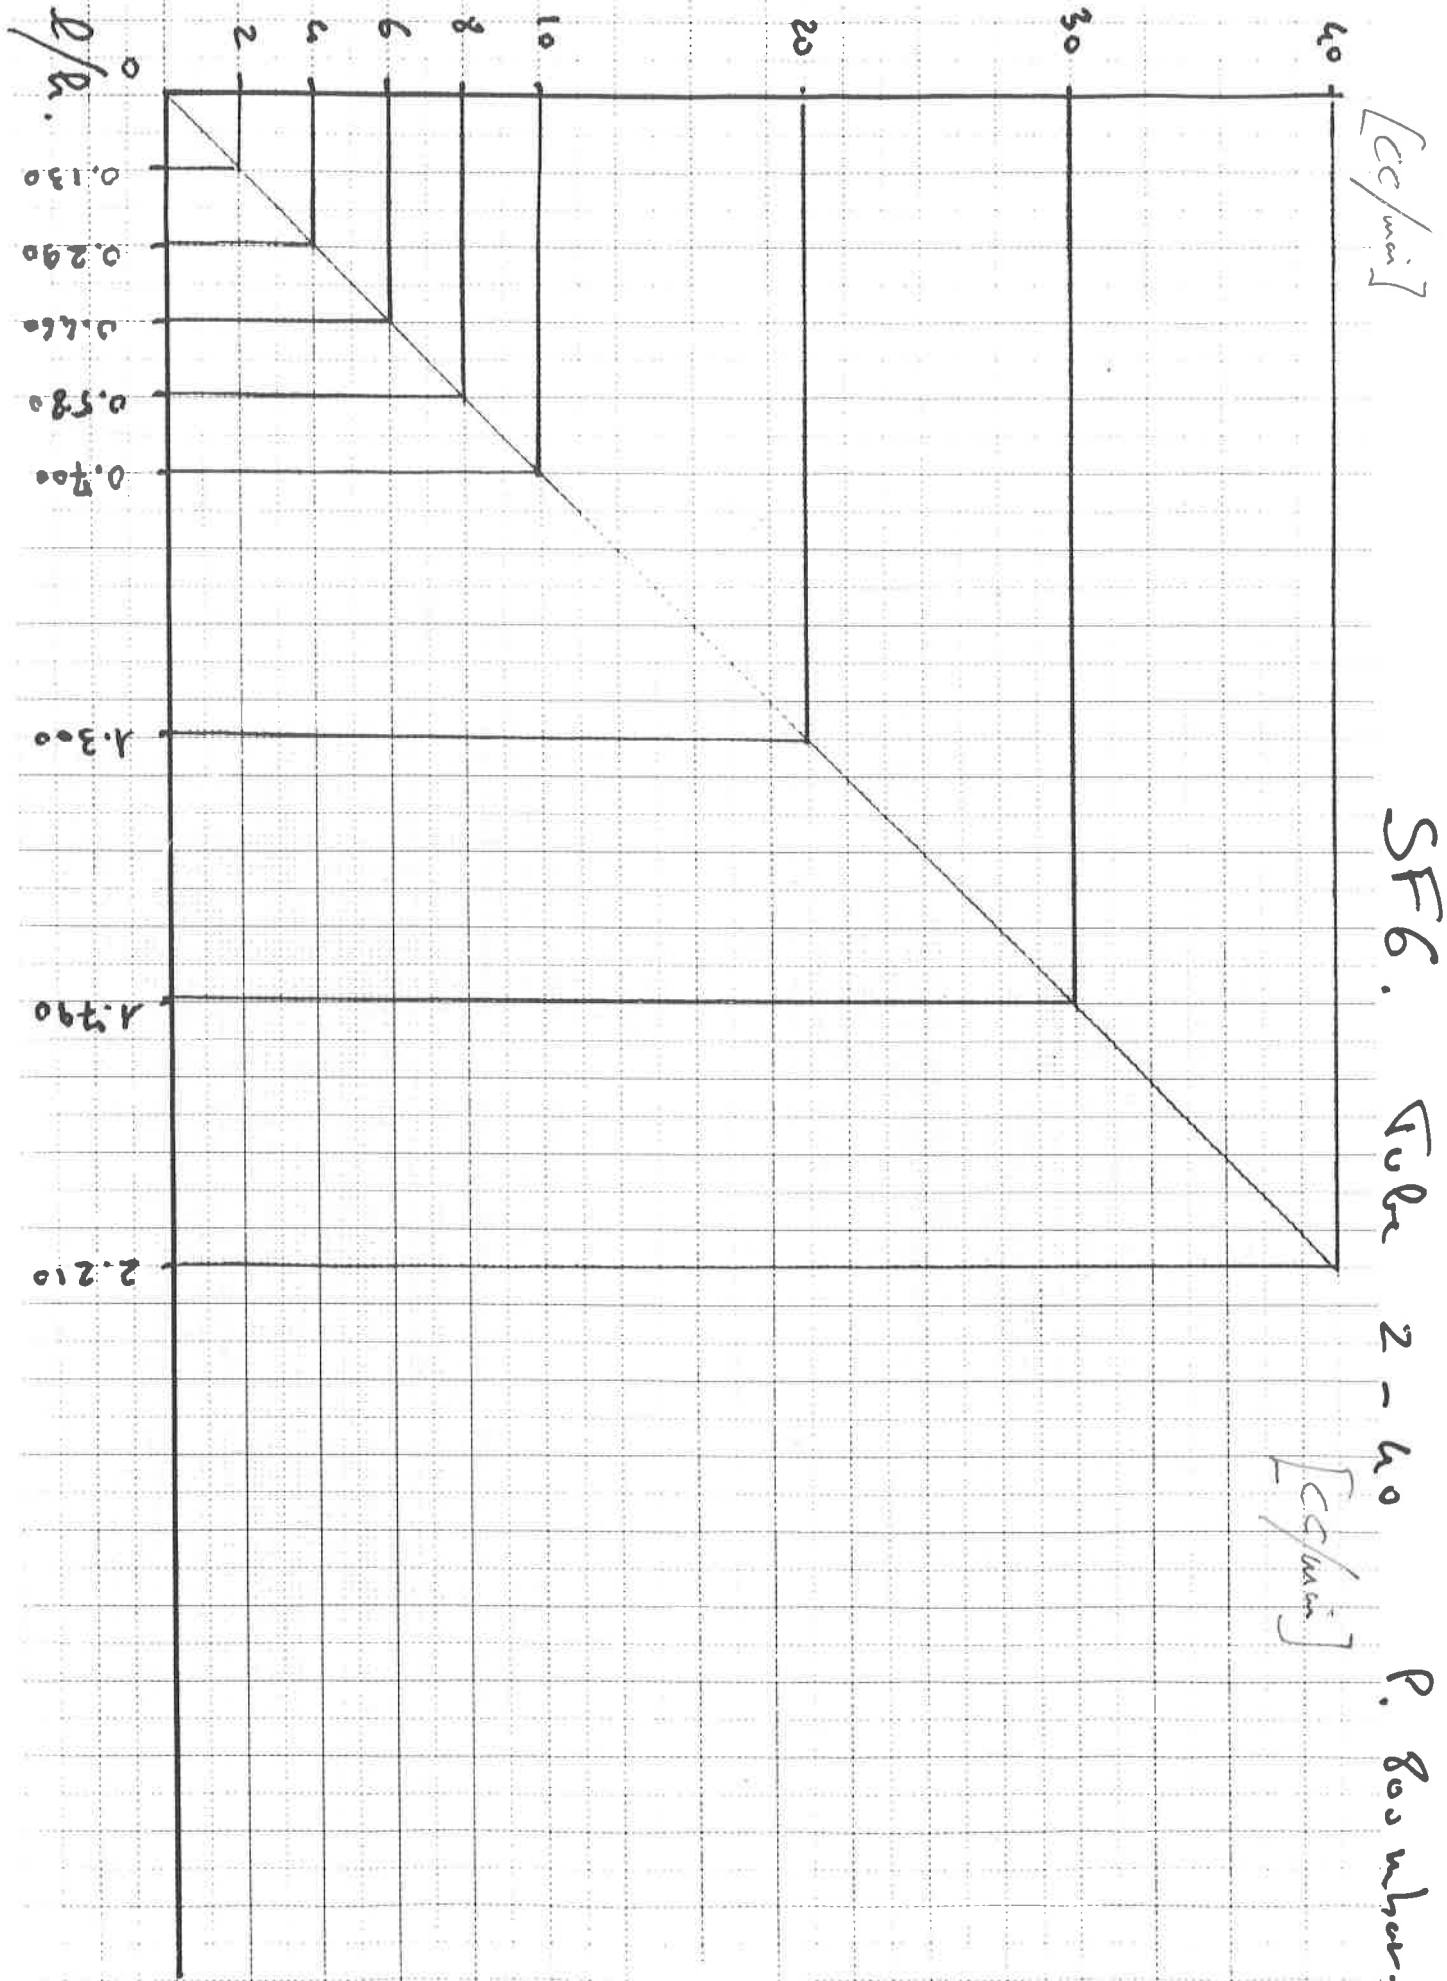

Gradasiha Uewu . delikantie.

[cc/min]

SF6. Tuba 2-40 P. 800 whar.

[cc/min]